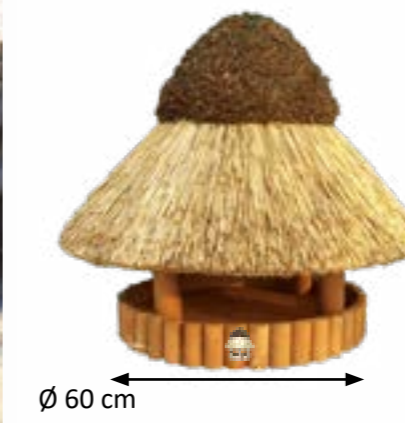

**Passender Ständer: siehe S. 16**

Art-Nr.	Maße ca.	Farbe
HF200-1B	Futterplatte: Ø 20 cm Reetmantel: Ø 35 cm Höhe: 45 cm	Kiefer braun

Art-Nr.	Maße ca.	Farbe
HF200-2B	Futterplatte: Ø 30 cm Reetmantel: Ø 47 cm Höhe: 58 cm	Kiefer braun

Art-Nr.	Maße ca.	Farbe
HF300-1B	Futterplatte: Ø 40 cm Reetmantel: Ø 57 cm Höhe: 68 cm	Kiefer braun

**Föhr groß**  
 Reetdachverarbeitung  
 Fachhandwerkerqualität  
 Massive Konstruktion  
 Dachüberstand für trockenes Futter  
 Imageemblem