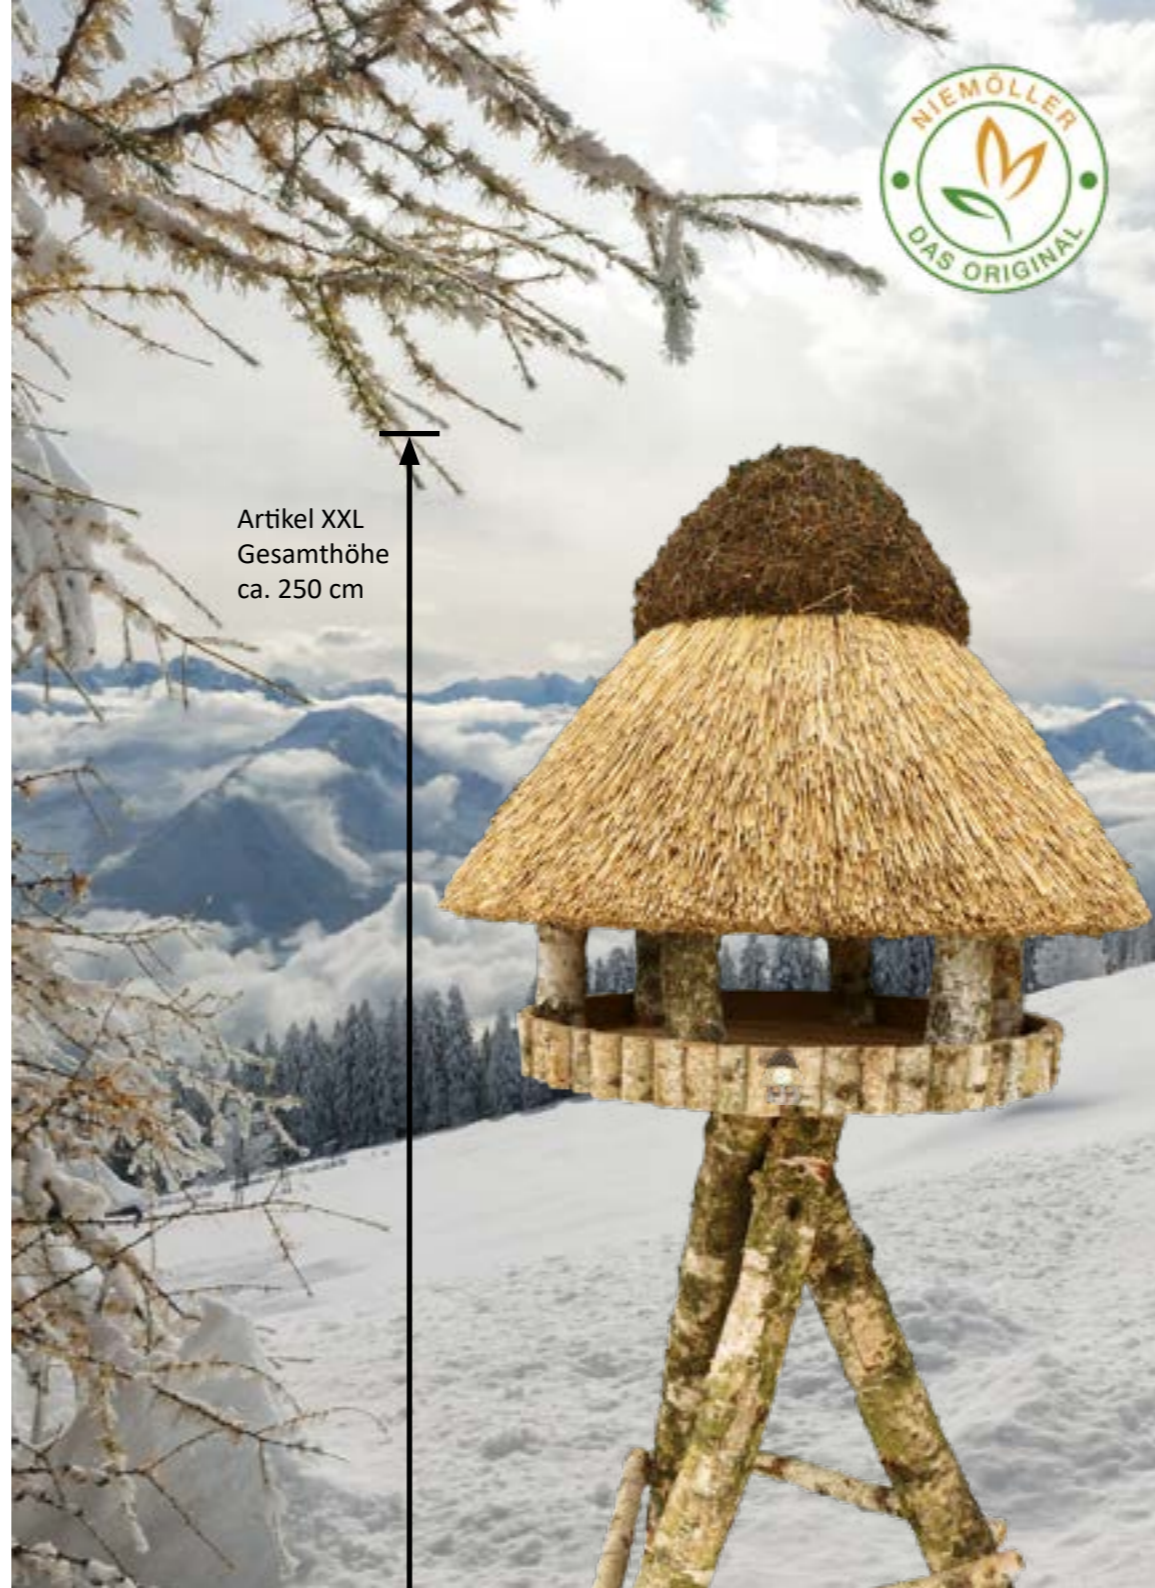

# Rund - Birke Natur

Art-Nr.	Maße ca.	Farbe
200-1	Futterplatte: Ø 20 cm Reetmantel: Ø 35 cm Höhe: 45 cm	Birke Natur

Art-Nr.	Maße ca.	Farbe
200-2	Futterplatte: Ø 30 cm Reetmantel: Ø 47 cm Höhe: 58 cm	Birke Natur

Art-Nr.	Maße ca.	Farbe
300-1	Futterplatte: Ø 40 cm Reetmantel: Ø 57 cm Höhe: 68 cm	Birke Natur

Art-Nr.	Maße ca.	Farbe
300-2	Futterplatte: Ø 50 cm Reetmantel: Ø 75 cm Höhe: 75 cm	Birke Natur

Art-Nr.	Maße ca.	Farbe
400	Futterplatte: Ø 60 cm Reetmantel: Ø 85 cm Höhe: 85 cm	Birke Natur