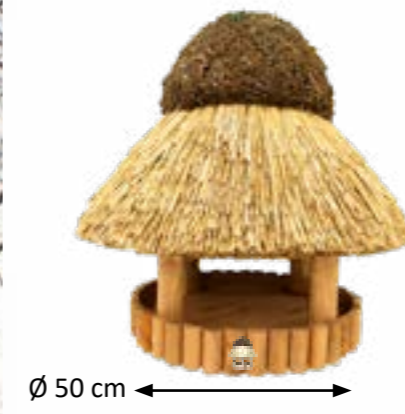

**Passender Ständer: siehe S. 16**

Art-Nr.	Maße ca.	Farbe
HF200-1B	Futterplatte: Ø 20 cm Reetmantel: Ø 35 cm Höhe: 45 cm	Kiefer braun

Art-Nr.	Maße ca.	Farbe
HF200-2B	Futterplatte: Ø 30 cm Reetmantel: Ø 47 cm Höhe: 58 cm	Kiefer braun

Art-Nr.	Maße ca.	Farbe
HF300-1B	Futterplatte: Ø 40 cm Reetmantel: Ø 57 cm Höhe: 68 cm	Kiefer braun

**Föhr groß**  
 Reetdachverarbeitung  
 Fachhandwerkerqualität  
 Massive Konstruktion  
 Dachüberstand für trockenes Futter  
 Imageemblem